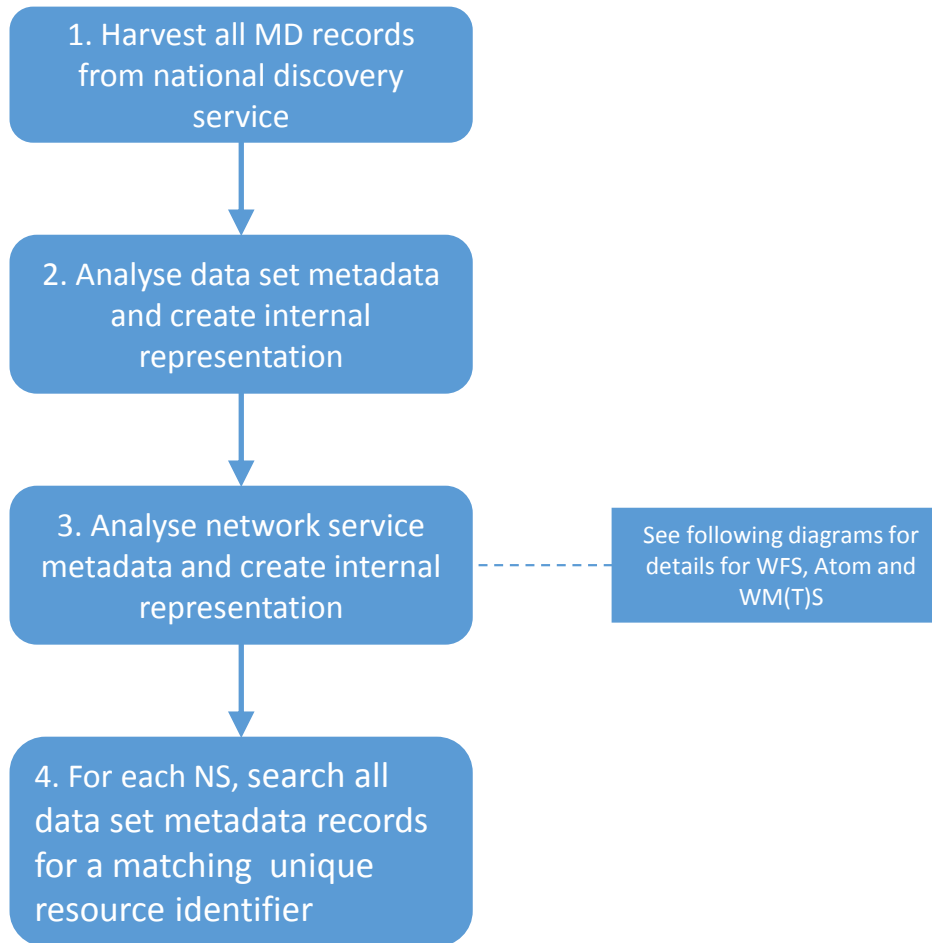

GT métadonnées

14 janvier 2019

Geoportal data-service linking

  36987 |  1682 |  12291

<http://inspire-geoportal.ec.europa.eu/results.html?country=fr&view=details&theme=none>

Data sets in France

Filters: Downloadable Viewable

Title
No data available in t
Title

Show entries Showing 0 to 0 of 0 entries

Moissonnage Geoportal

- La matrice :
 - https://docs.google.com/spreadsheets/d/1f_Xv3_4kmSe8rz9GigXlokb7xasGws1RlvhstFtwCo/edit#gid=0
- Nouveau doc :
 - <https://tinyurl.com/cnigMDTG>
- Impact Geonetwork
 - Usage Anchor
 - Version « unknown » pour le format
 - Usage de gmd:LanguageCode (+ usage zxx)