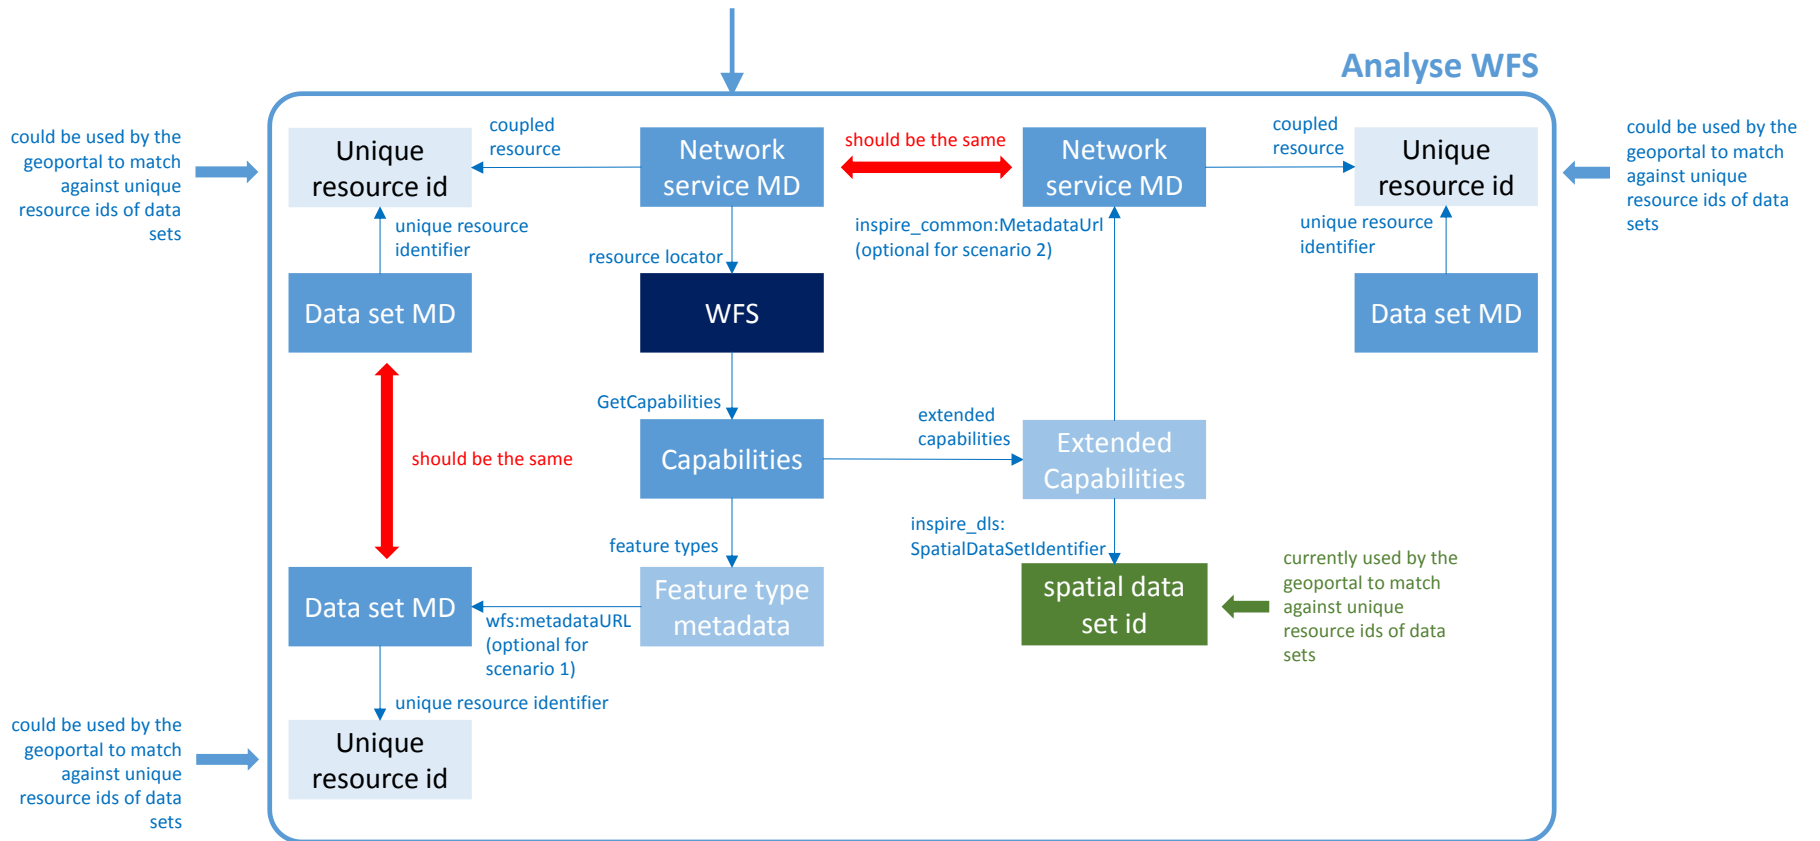

GT métadonnées

14 janvier 2019

Geoportal data-service linking

  36987 |  1682 |  12291

<http://inspire-geoportal.ec.europa.eu/results.html?country=fr&view=details&theme=none>

Data sets in France

Filters: Downloadable Viewable

Title
No data available in t
Title

Show entries Showing 0 to 0 of 0 entries

Moissonnage Geoportal

- La matrice :
 - https://docs.google.com/spreadsheets/d/1f_Xv3_4kmSe8rz9GigXlokb7xasGws1RlvhstFtwCo/edit#gid=0
- Nouveau doc :
 - <https://tinyurl.com/cnigMDTG>
- Impact Geonetwork
 - Usage Anchor
 - Version « unknown » pour le format
 - Usage de gmd:LanguageCode (+ usage zxx)