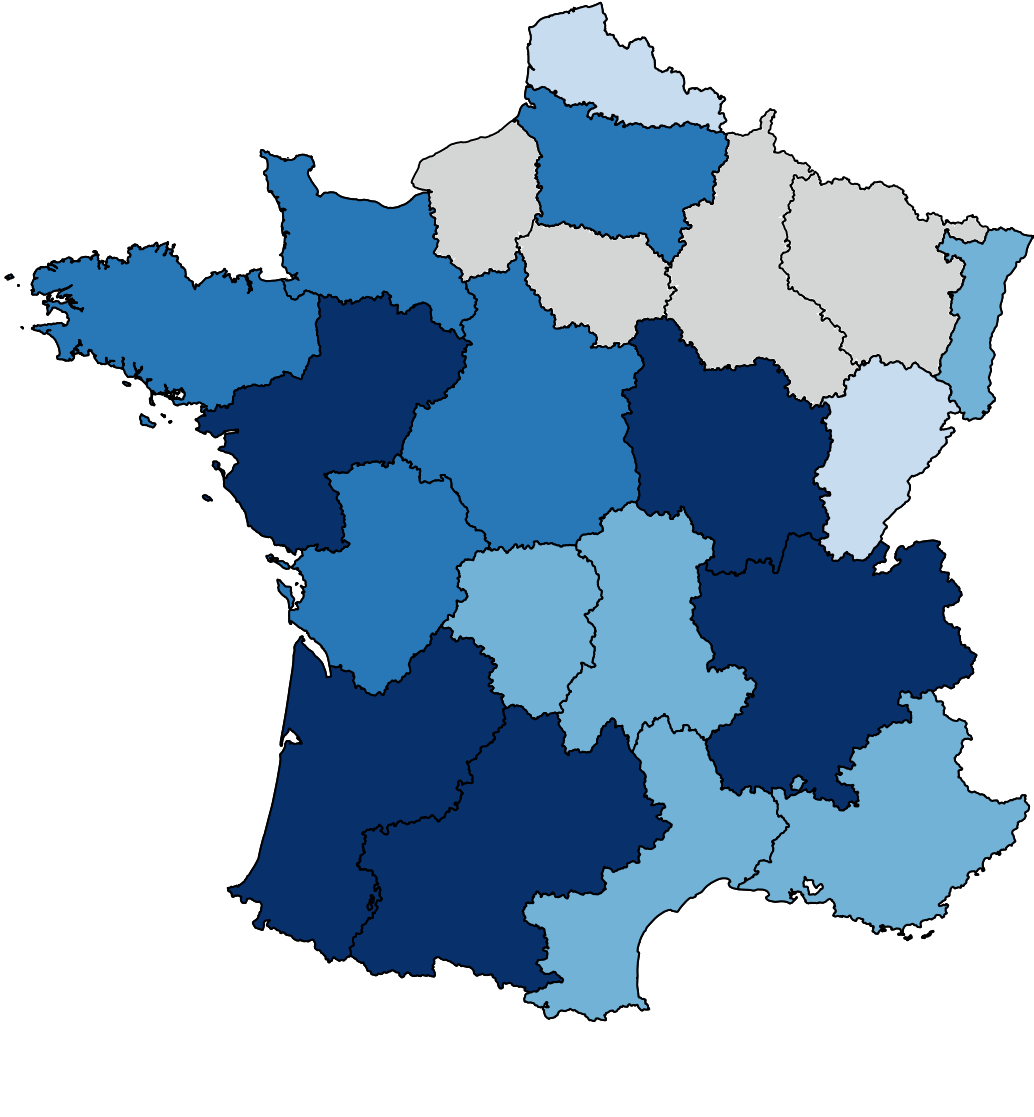

Evaluation de la mise en oeuvre de la directive INSPIRE

Nombre de métadonnées au 14/06/15 par Plateforme régionale

- Pas d'élément
 - 31 - 200
 - 200 - 500
 - 500 - 1500
 - 1500 - 3000
- IDGR_140615

MIG/LBT 19/06/15