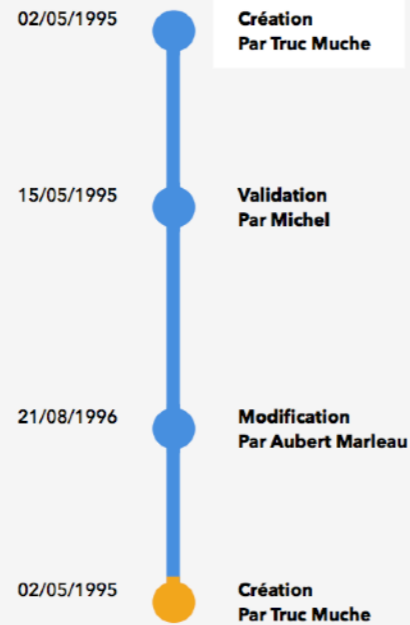

**Aubert
Marleau**

Mes contributions

90, rue Petite Fusterie
62200 BOULOGNE-SUR-MER

82, Place de la Madeleine
75009 PARIS

6, Square de la Couronne
75002 PARIS

Contributions dans ma zone

53, Chemin Des Bateliers
16000 ANGOULÊME

139 rue de Javel
75015 Paris

Cette adresse n'existe pas

L'adresse est mal orthographiée

Cette adresse est mal située

Contribution citoyenne
(en développement)