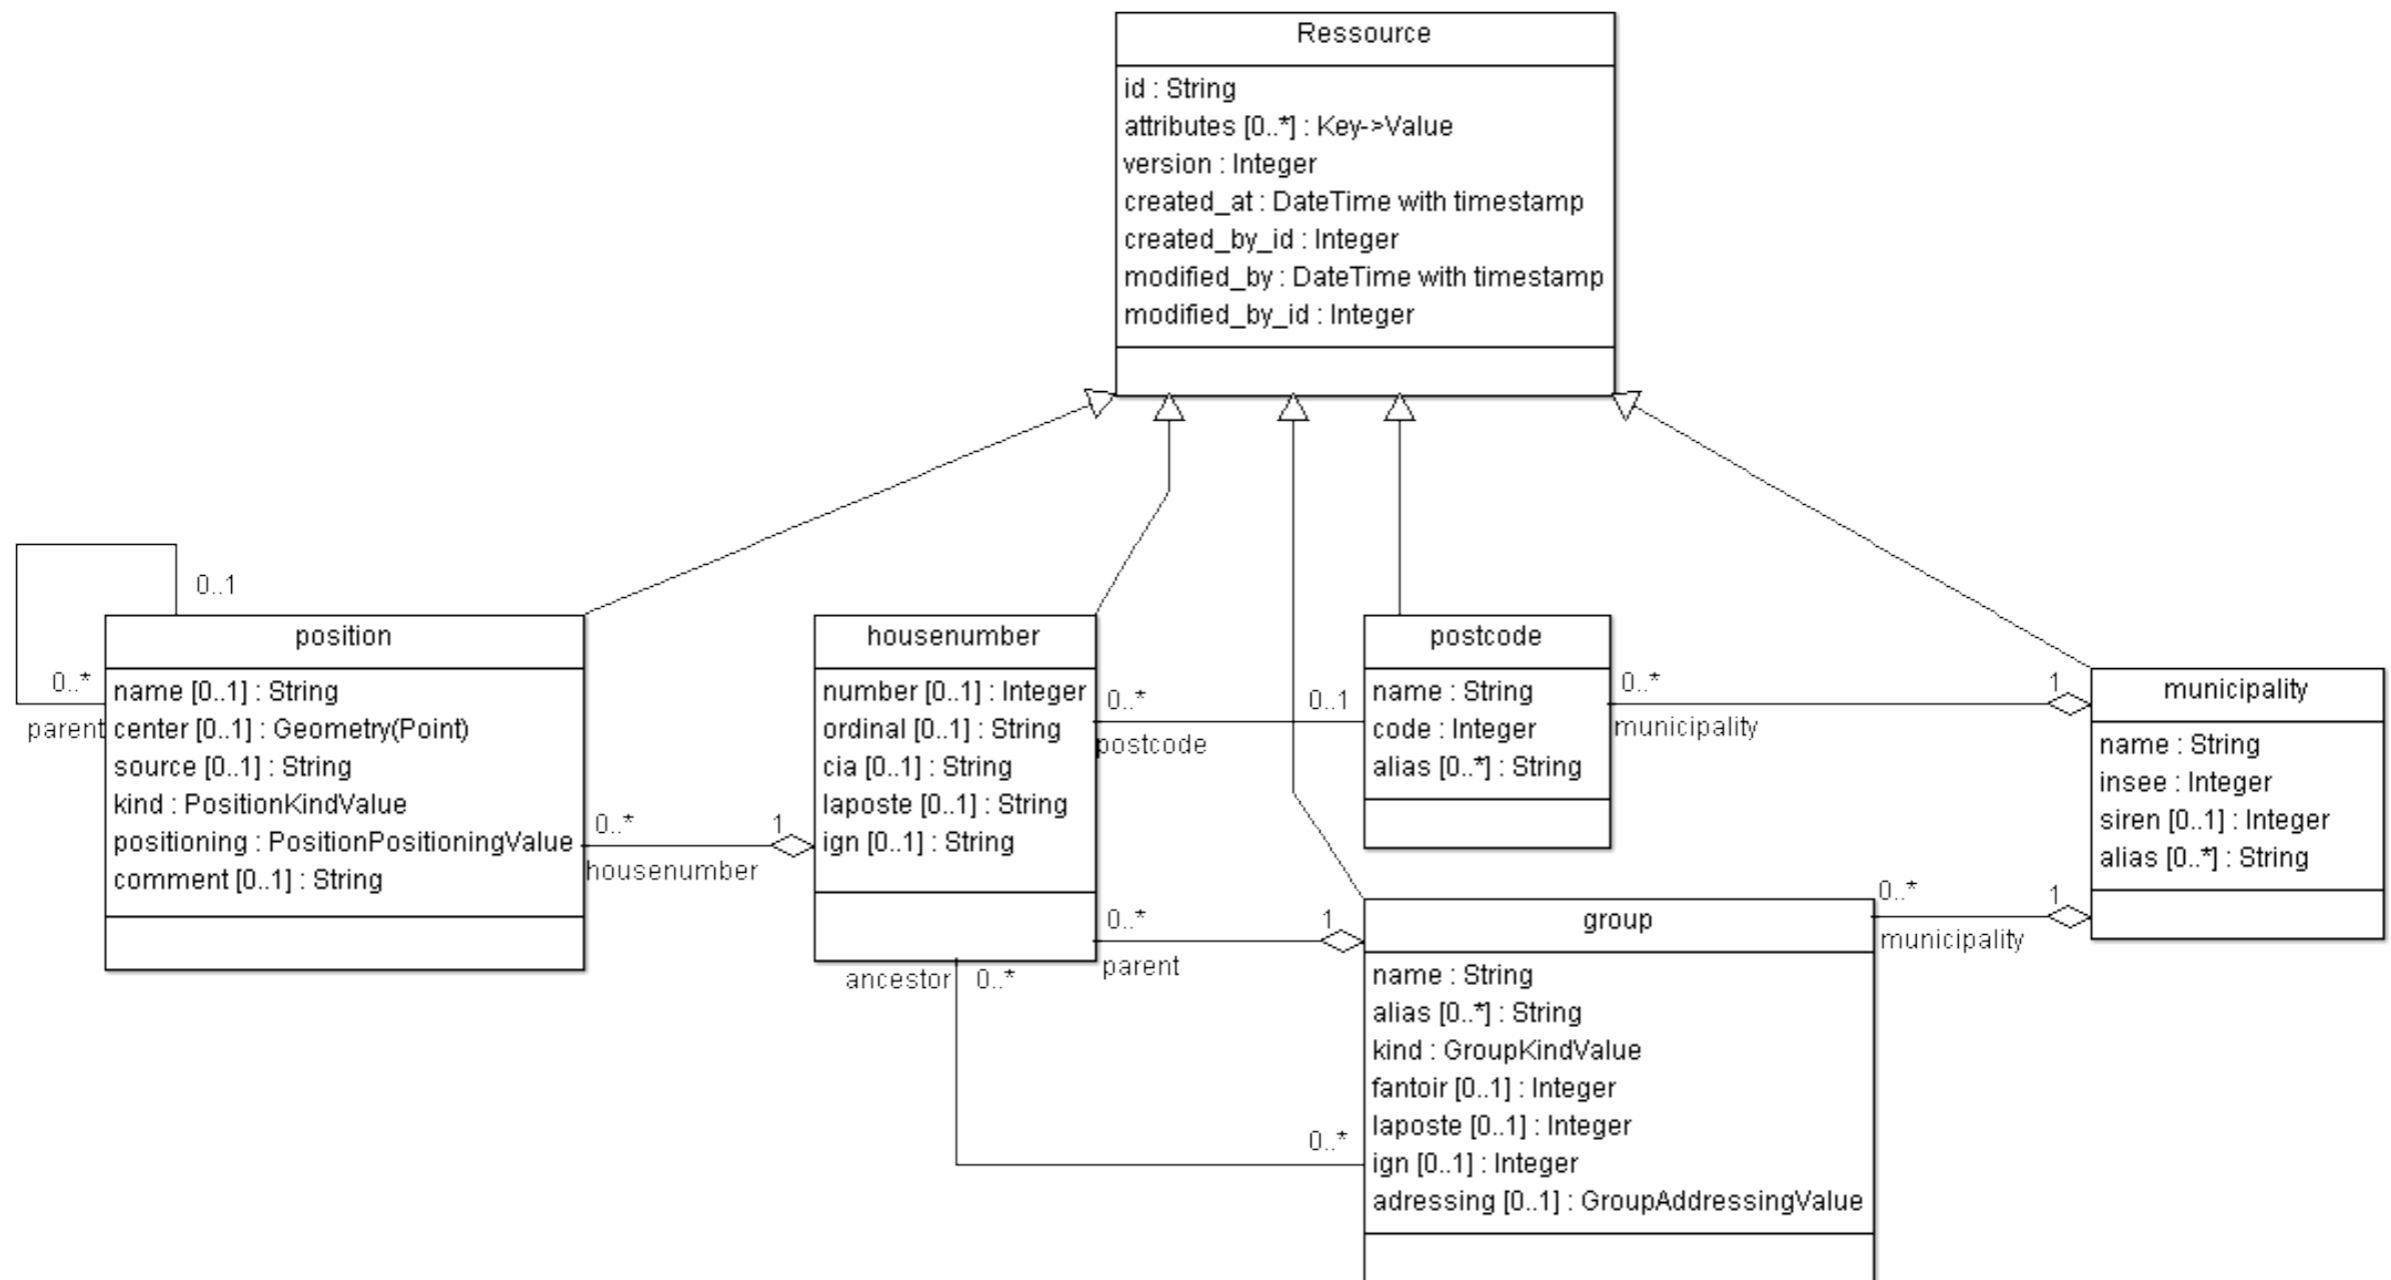

DÉCOUVRIR LES OUTILS

Constats initiaux

- Trop de bases adresses, déconnectées les unes des autres
- Des déserts d'adresse
- Des positions trop souvent inexactes
Des libellés obsolètes ou abrégés
- Des cycles de mise à jour trop longs

BAN v0

- Nécessité d'aller vite pour proposer une alternative aux données BANO
- Données issues du SI de l'IGN
- Double-licence
- Mécanismes de contribution hérités de l'IGN :
Guichet Adresse, collecteurs IGN, conventions collectivités

Cet été

BAN v1

- Infrastructure : API + données
- Données de bases issues de 3 sources primaires (DGFIP, IGN et La Poste)
- Contributions via l'API de gestion et les outils qui s'appuient dessus
- Diffusion des données consolidées sous double-licence

Modèle de données BAN v1

Chantiers en cours

- Fiabilisation de l'appariement des données sources (IGN, La Poste, DGFiP)
- Diffusion des nouvelles données « v1 » en France entière
- Cet été : « beta » de l'API de gestion => Charte d'expérimentation
- Refonte par Etalab du site adresse.data.gouv.fr