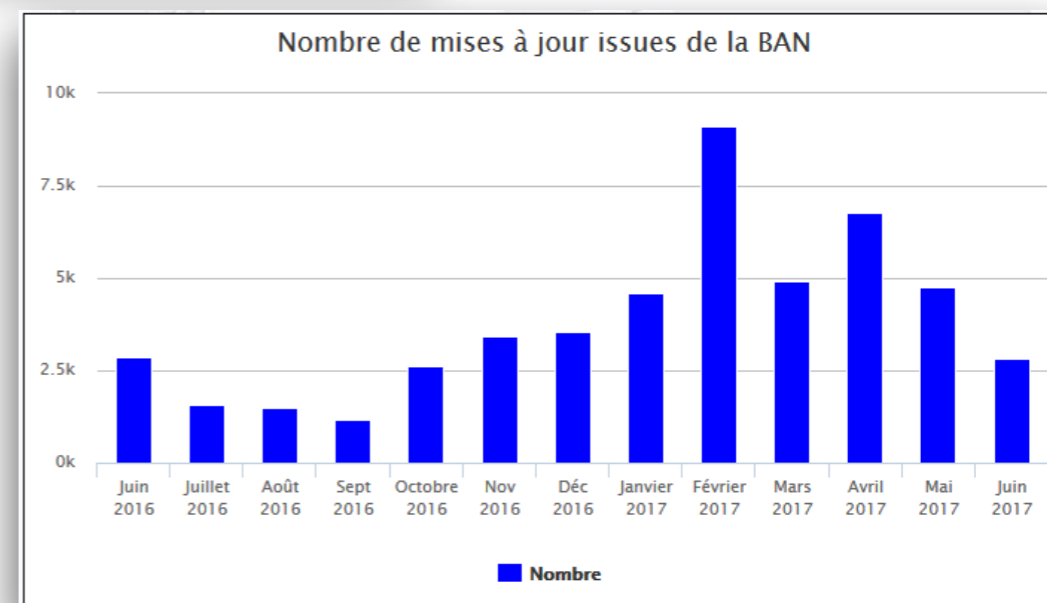

GUICHET ADRESSE

Le site de la performance de l'adresse pour votre territoire

PREMIÈRE VISITE

Bienvenue sur le Guichet Adresse.

Vous nous rejoignez, inscrivez-vous pour pouvoir accéder au service du GUICHET

SE CONNECTER

Nom d'utilisateur :

2000 inscrits / 1400 mairies

3000 modifications par mois