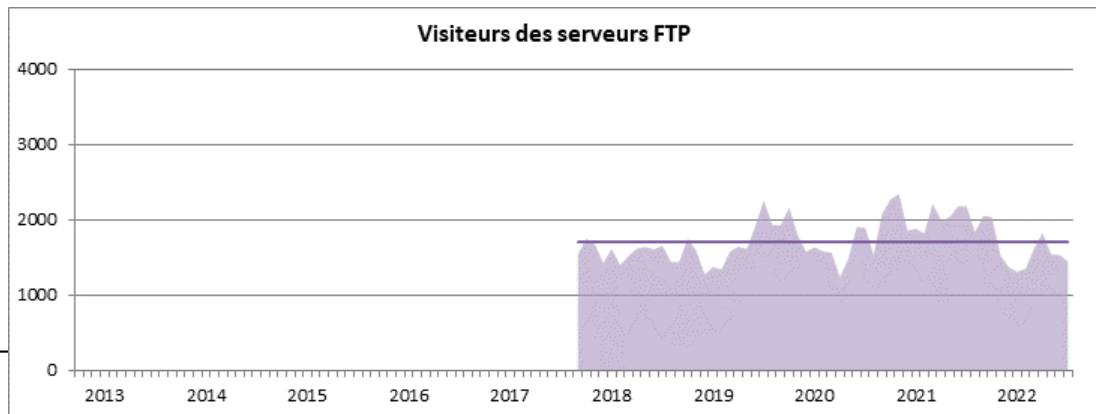

Serveurs FTP

- environ 1700 visiteurs uniques/mois
- dont <5% depuis la France