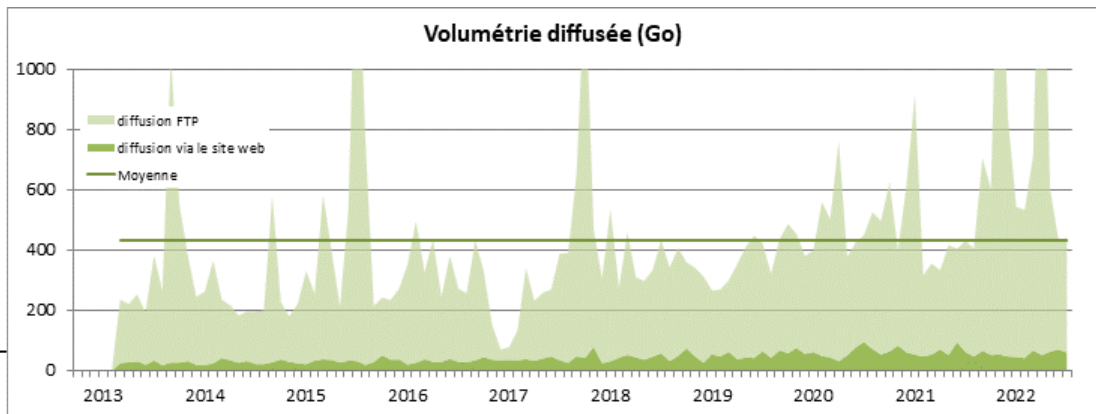

Volume de données et produits diffusé

- environ 430 Go diffusés par mois
- dont ~10 % par téléchargement depuis le site web