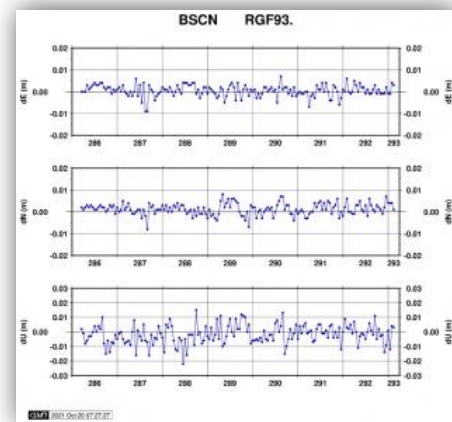

LE RGP – pour mémoire

525 stations (au 31/08/2022)

478 en métropole

47 dans les DOM : Guadeloupe, Martinique, Saint-Martin, Saint-Barth, Guyane, Saint-Pierre-et-Miquelon, Mayotte, Réunion

Données, produits et services

Sous le régime de la licence ouverte Etalab

Métadonnées des stations

Fichiers RINEX horaires à 1s

Solutions horaires, journalières et hebdomadaires, produits tropo (ZTD) horaires

Services de calcul en ligne différentiel et PPP

Accès aux données et produits

Site web : rgp.ign.fr

FTP : rgpdata.ign.fr et rgpdata.ensg.eu