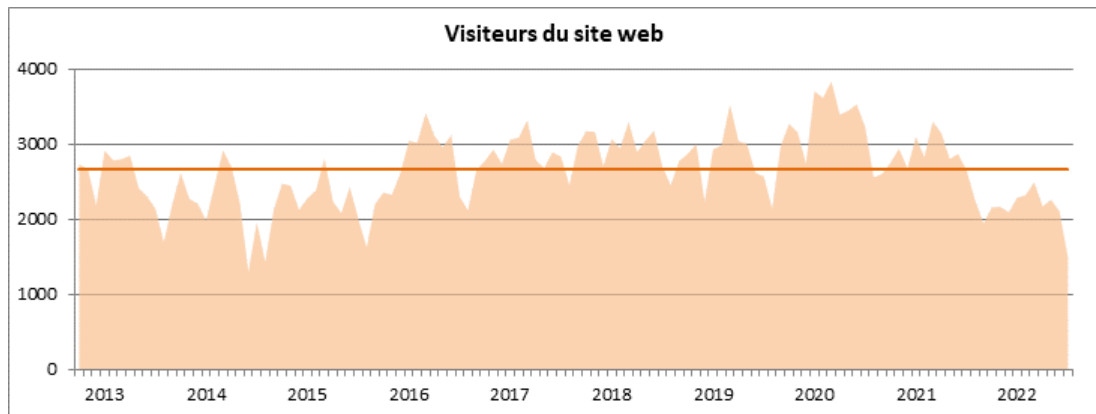

Services de calcul en ligne différentiel et PPP

Accès aux données et produits

Site web : rgp.ign.fr

FTP : rgpdata.ign.fr et rgpdata.ensg.eu

Statistiques - visiteurs

Site web rgp.ign.fr

- environ 2700 visiteurs uniques/mois
- dont 85 à 90% depuis la France