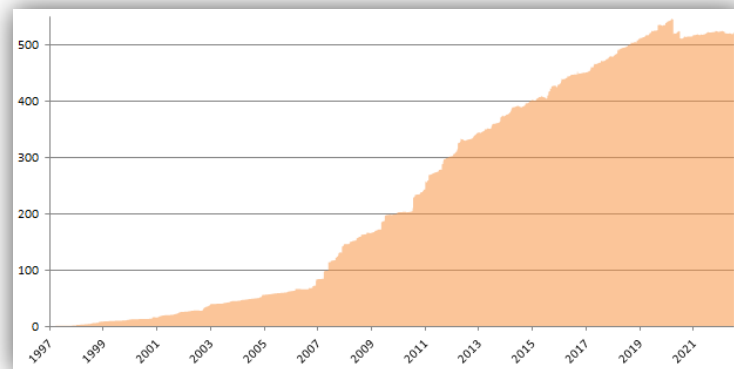

LE RGP – pour mémoire

525 stations (au 31/08/2022)

478 en métropole

47 dans les DOM : Guadeloupe, Martinique, Saint-Martin, Saint-Barth, Guyane, Saint-Pierre-et-Miquelon, Mayotte, Réunion

Données, produits et services

Sous le régime de la licence ouverte Etalab

Métadonnées des stations

Fichiers RINEX horaires à 1s

Solutions horaires, journalières et hebdomadaires, produits tropo (ZTD) horaires

Services de calcul en ligne différentiel et PPP

Accès aux données et produits

Site web : rgp.ign.fr

FTP : rgpdata.ign.fr et rgpdata.ensg.eu