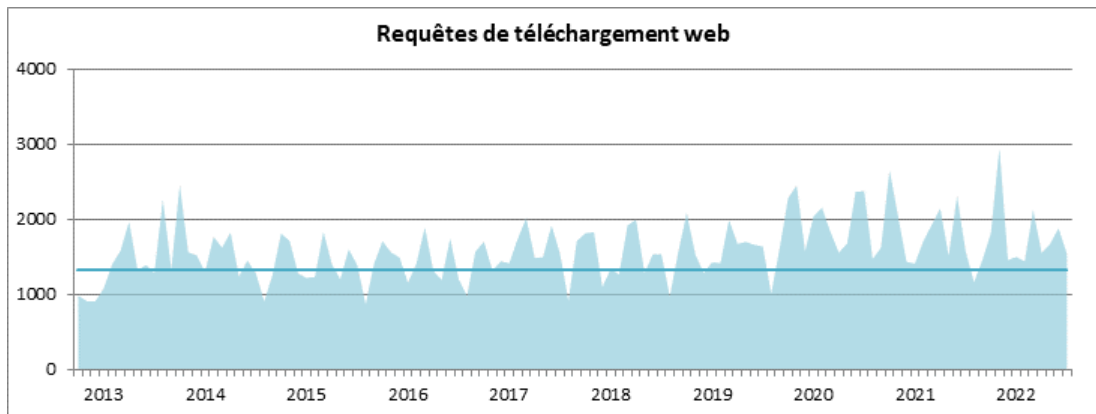

Serveurs FTP

- environ 1700 visiteurs uniques/mois
- dont <5% depuis la France

Statistiques – diffusion des données

Requêtes de téléchargement via le site web

- environ 1300 requêtes/mois

Volume de données et produits diffusé