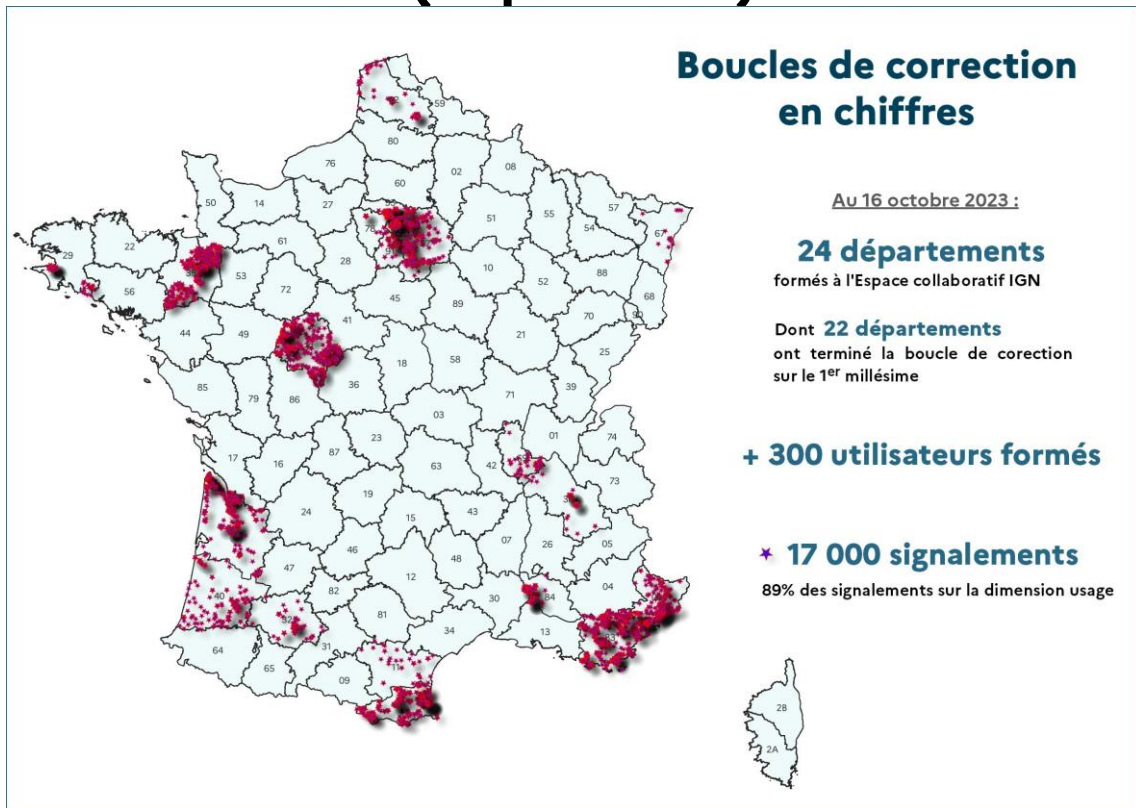

Boucle correction

- Département ayant participé à la boucle de correction

État des lieux

1. Départements livrés :

32 : disponible sur les géoservices

77 et 91 : livrés aux utilisateurs du départements. → préparation pour la diffusion sur la géoplateforme

2. M1 et M2 terminés, recette en cours (5 départements) :

40 : validation en cours

35, 62, 67, 83 : recette M2 en cours

→ **Prévision livraison courant novembre**

3. Production M2 en cours (10 départements) :

11, 33, 37, 66, 75, 78, 92, 93, 94, 95

4. Production M1 en cours (14 départements) :

01, 02, 04, 17, 22, 24, 30, 34, 48, 59, 60, 64, 68, 80,

Accompagnement des utilisateurs (Espace co)

+ **300 personnes** ont participé aux boucles de correction sur les 24 premiers départements, provenant de différents structures : DREAL, DDT(M), Département, EPCI, Parc naturel, Agence d'urbanisme...etc