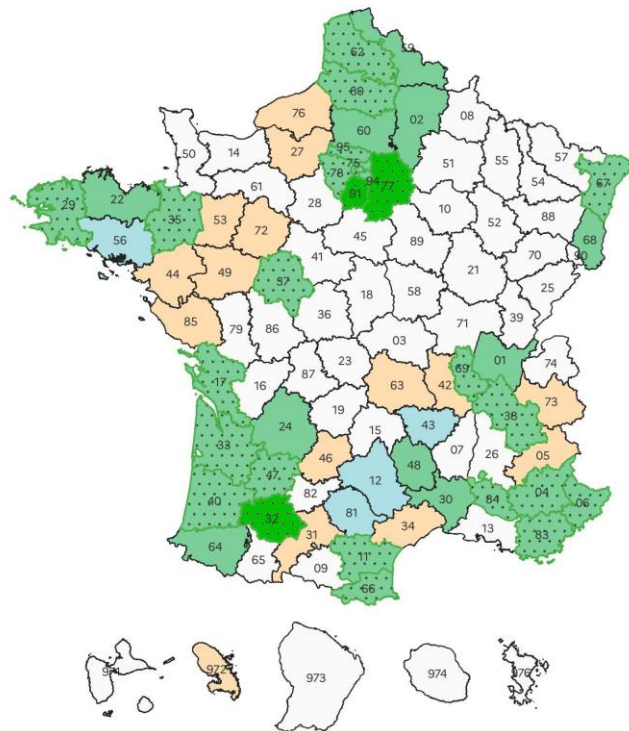

Statut de production de l'OCS GE Nouvelle Génération

Statut d'avancement au 19/10/2023

- Réalisé (3)
- PI en cours (34)
- Calcul auto en cours (17)
- Lancement programmé T4-2023 / T1-2024 (4)
- Pas encore programmé (43)

Boucle correction

- Département ayant participé à la boucle de correction