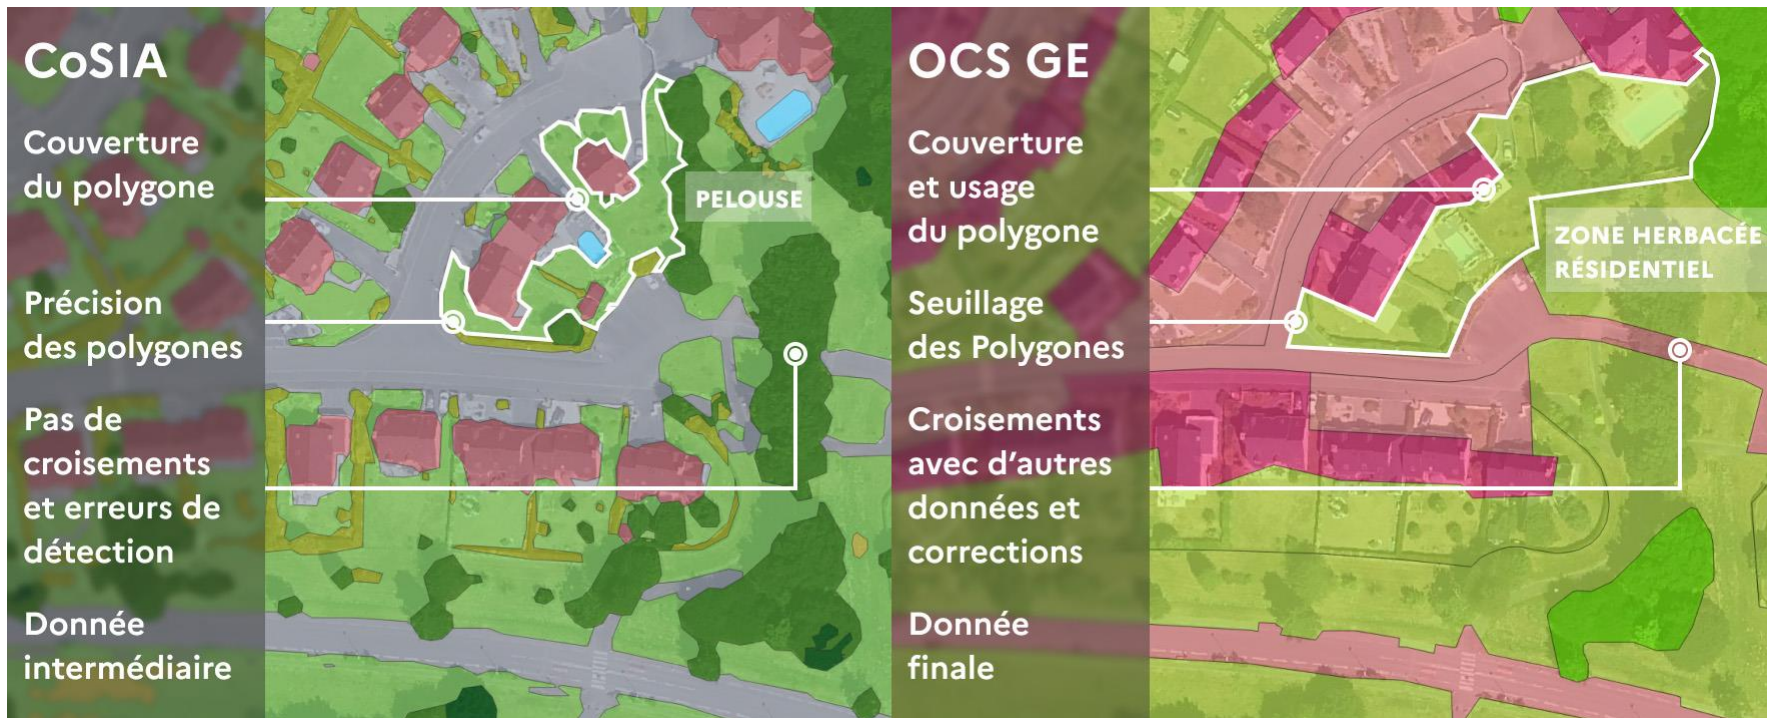

➔ Recette refusée = décalage du calendrier

3. Les signalements sur via l'espace co apporte une bonne amélioration sur la dimension « usage du sol », mais certains retours sont non pertinents.

Aujourd'hui seuls 49% des signalements sont pris en compte.

CoSIA Couverture du Sol par Intelligence Artificielle

CoSIA, une donnée issue de la production de l'OCS GE

Comparatif OCS GE et CoSIA

Une donnée composée de 16 classes

Une donnée brute

Une donnée fine

En bref