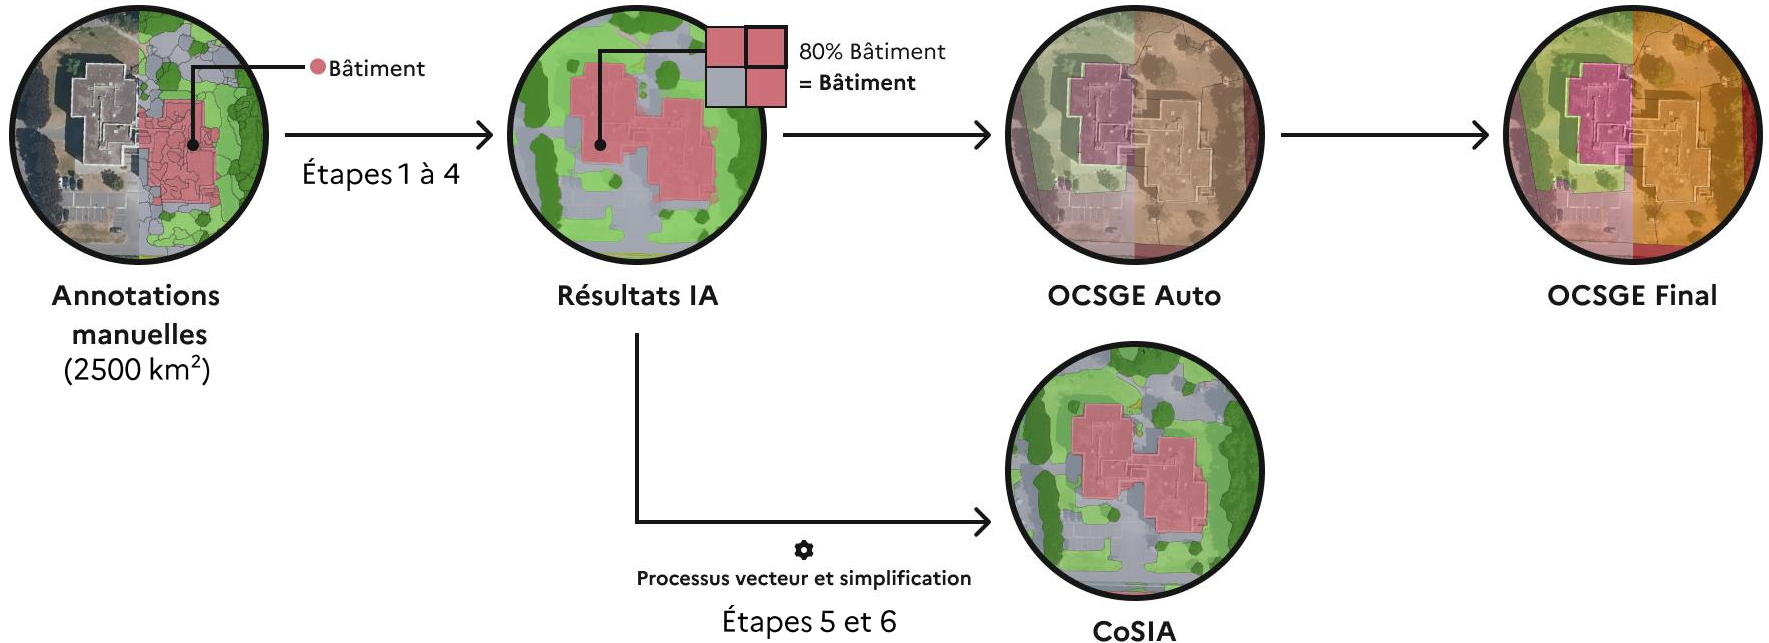

CoSIA, une donnée issue de la production de l'OCS GE