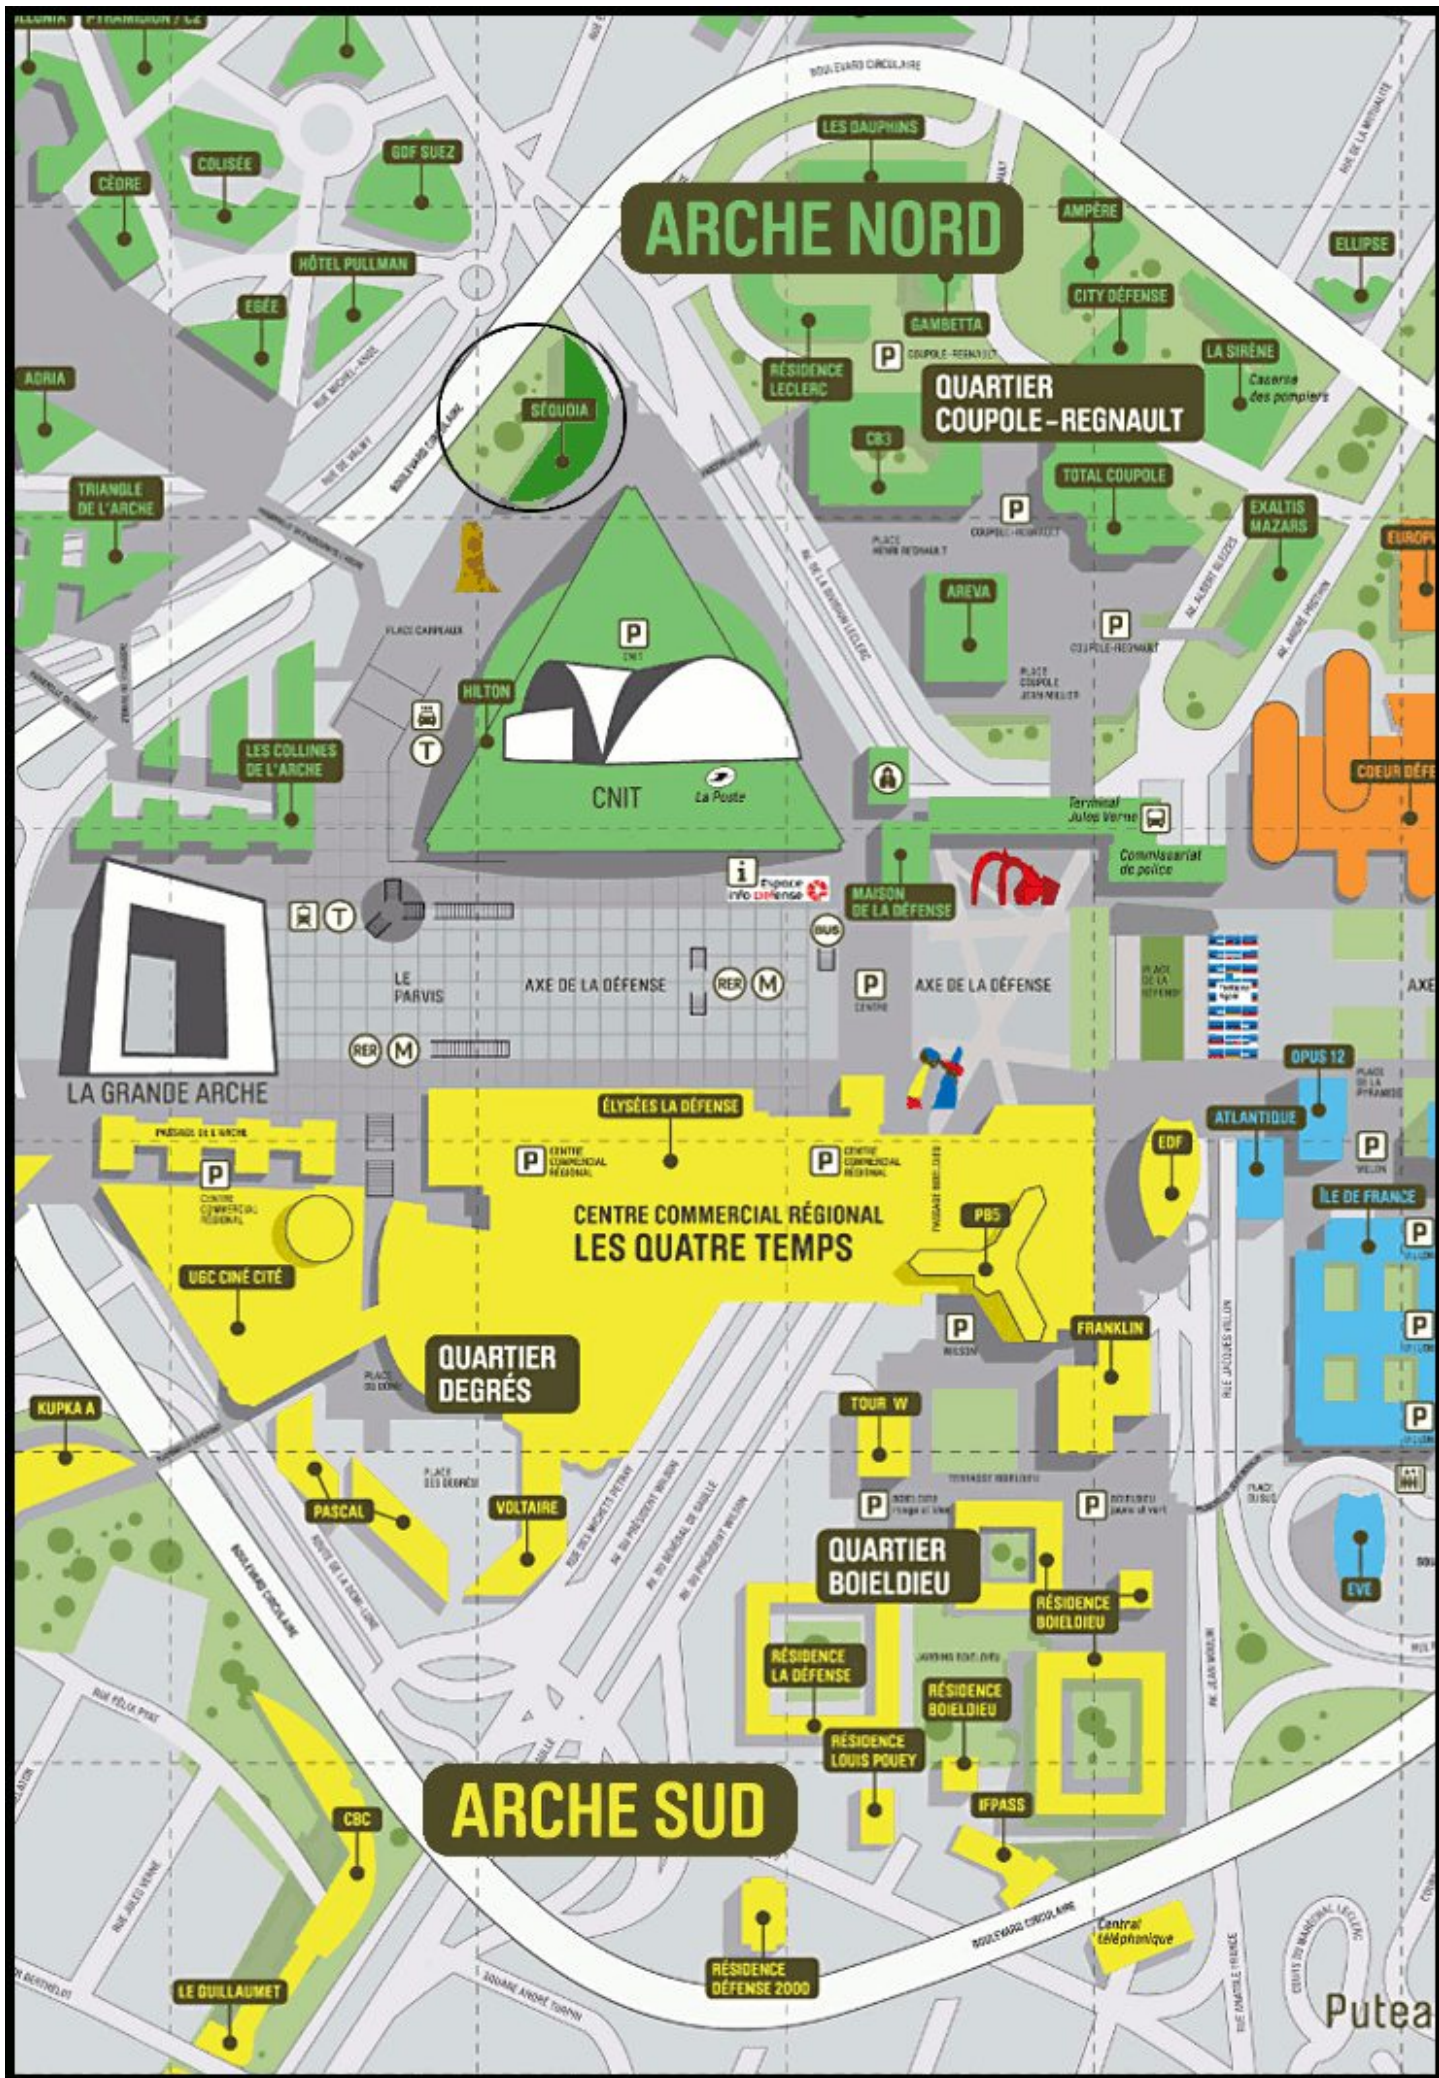

avec l'ordre du jour suivant :

| | | | |
|---|---|----------------------------------|-------|
| 1 | Approbation du relevé de décisions du 15 novembre 2016 | | 5' |
| 2 | Bilan de l'activité de la COVADIS en 2016 | F. Thiébaux | 1h00' |
| 3 | Géostandard <i>Surveillance biologique du territoire et Événement de crise</i> : proposition de lancement d'appel à commentaires | H.Morandi | 20' |
| 4 | Géostandard <i>Réseaux d'adduction d'eau potable et d'assainissement</i> : proposition de validation | Y. Riallant C.Rollet | 30' |
| 5 | Géostandard <i>Transports exceptionnels</i> : proposition de validation | R. Mitanchey | 20' |
| 6 | Points divers : – Géostandard <i>Bruit dans l'environnement</i> – Géostandard <i>Éolien terrestre</i> – Pistes pour la programmation de l'activité de la COVADIS en 2017 | R. Mitanchey – F. Thiébaux | 15' |

Le président
Pascal DOUARD – CGEDD

Signé

PJ : Plan d'accès au lieu de la réunion (au verso)

Relevé de décisions du 15 novembre 2016

Géostandard Surveillance biologique du territoire et Événement de crise

Géostandard Réseaux d'adduction d'eau potable et d'assainissement

Géostandard Transports exceptionnels

**Se munir de la présente convocation et d'une pièce d'identité
pour les contrôles de sécurité à l'accueil**

ARCHE NORD

QUARTIER COUPOLE-REGNAULT

QUARTIER DEGRÉS

QUARTIER BOIELDIEU

ARCHE SUD

CENTRE COMMERCIAL RÉGIONAL LES QUATRE TEMPS

LES DAUPHINS

AMPÈRE

ELLIPSE

CITY DÉFENSE

LA SIRÈNE

Caserne des pompiers